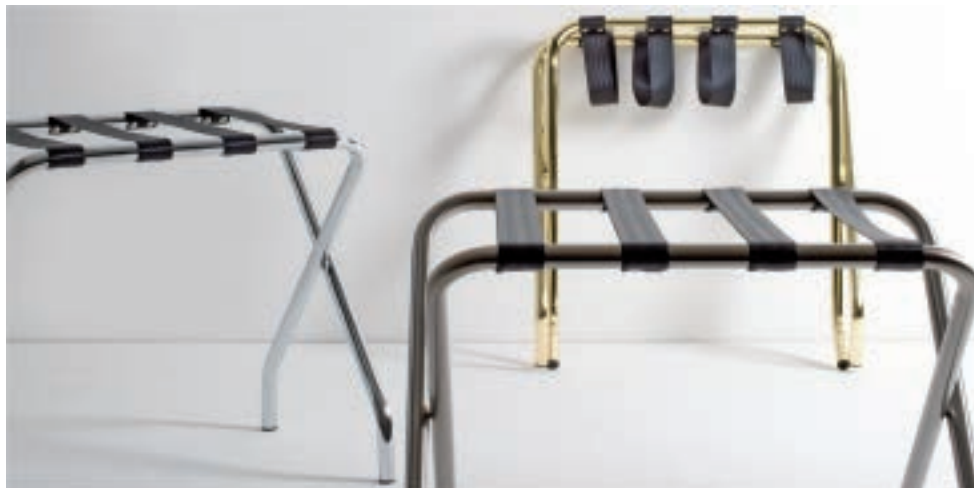

23210

Αντικείμενο/item: σχάρα αποσκευών / luggage rack

Υλικό/materials: ασάλι / steel

Μοντέλο/models: σατέν χρώματος νικελ / nickel satin finished

Διαστάσεις / dimensions: 62 x 44 x 52h cm / 24,4" x 17,32" x 20,47"